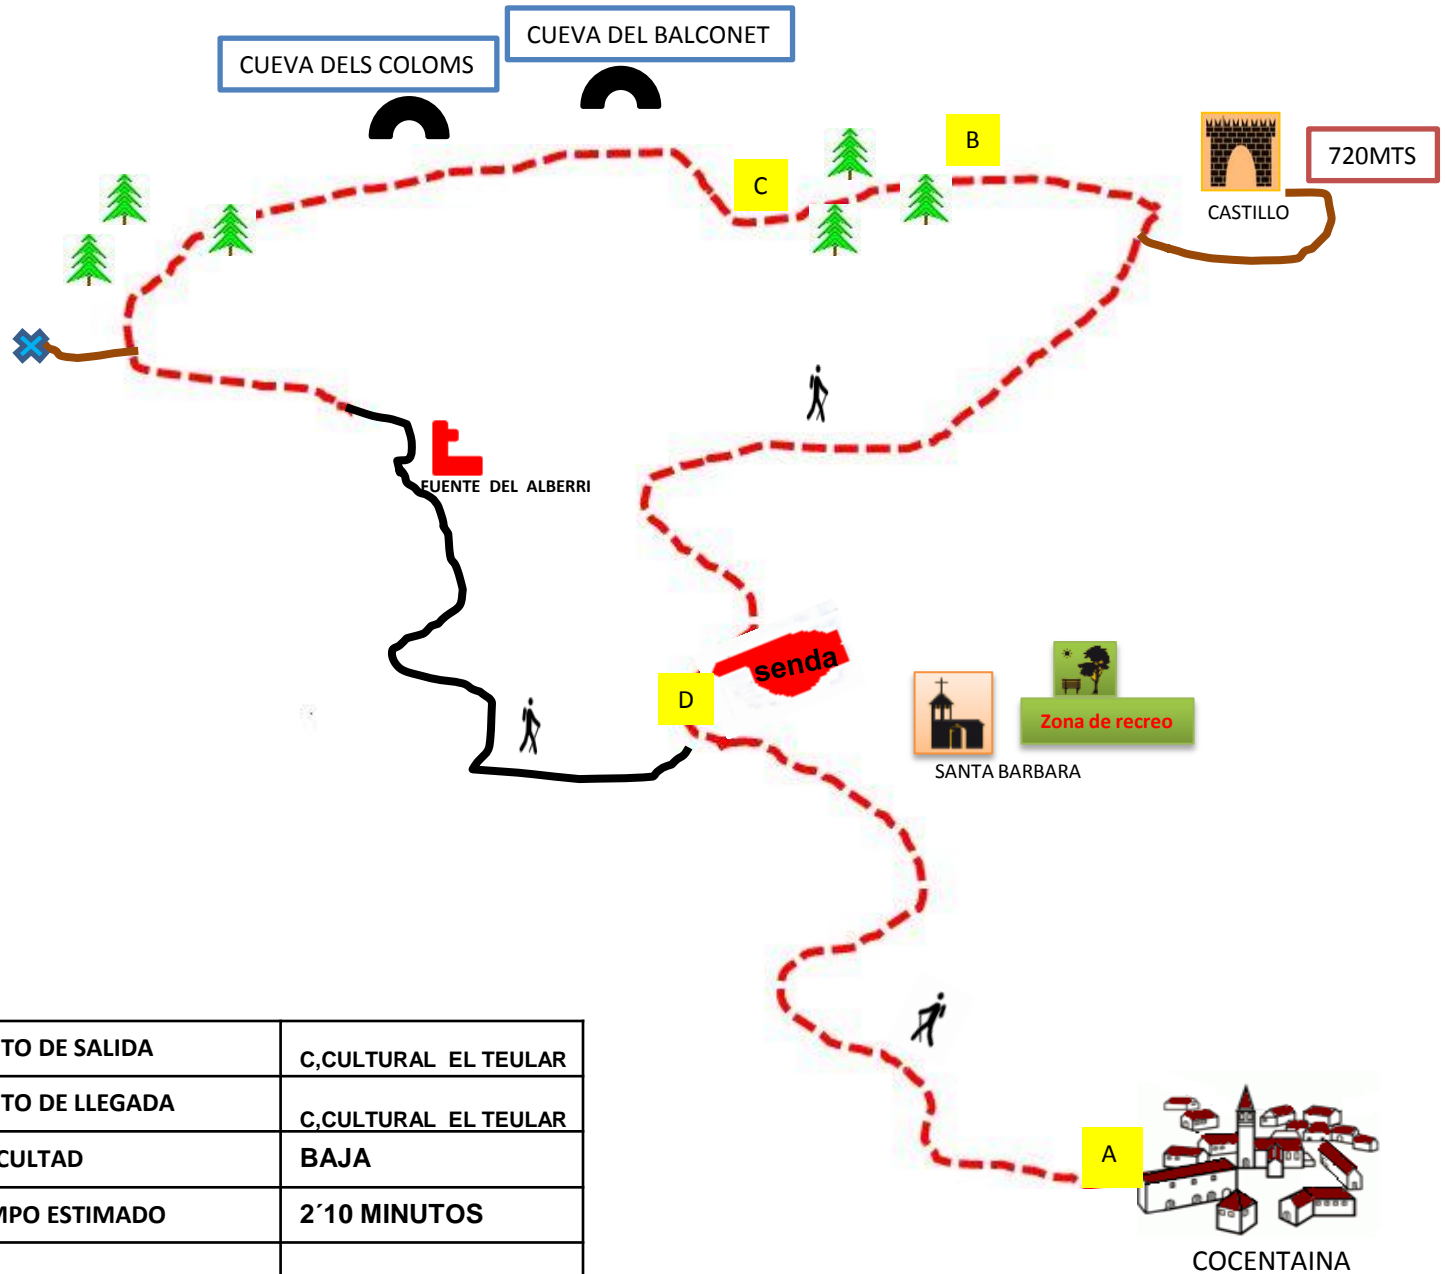

Nº 1

Senda del Castell per Santa Barbera

PUNTO DE SALIDA	C,CULTURAL EL TEULAR
PUNTO DE LLEGADA	C,CULTURAL EL TEULAR
DIFICULTAD	BAJA
TIEMPO ESTIMADO	2'10 MINUTOS