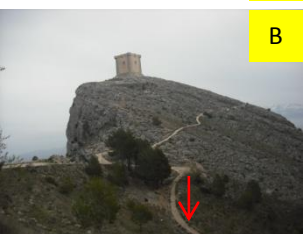

Nº 1

Senda del Castell per Santa Barbera

PUNTO DE SALIDA	C,CULTURAL EL TEULAR
PUNTO DE LLEGADA	C,CULTURAL EL TEULAR
DIFICULTAD	BAJA
TIEMPO ESTIMADO	2'10 MINUTOS